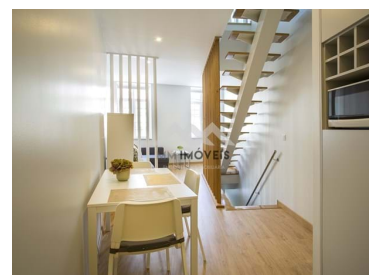

MM288B/25CAM

Referens

Skanna QR-koden för att se fastigheten

Campanhã - Andar moradia

1
sovrum

2
badrum

71
Område (m²)

900 € / Månad
(EUR €)

Egenskapsfunktioner

- Utrustat kök
- Inbyggda garderober
- Tvåglasfönster
- Lugnt läge
- Laminerat golv
- Möblerade
- Centralt läge
- Energi certifiering: D

Miguel Mota

+351 929 000 736 ²
miguel.mota@mmimoveis.pt

T +351 933 298 913 ² · E geral@mmimoveis.pt
Estr. da Circunvalação 3846 Sala 7, 4435-183 Rio Tinto
AMI 14355

¹ (Ring till nationellt fast nät) | ² (Nationellt mobilnätssamtal)