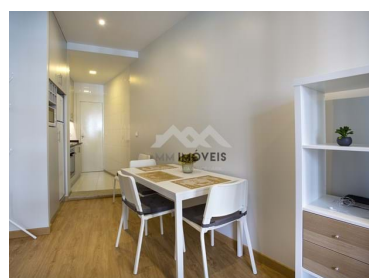

MM288B/25CAM

Referens

Skanna QR-koden för att se fastigheten

Campanhã - Andar moradia

1
sovrum

2
badrum

71
Område (m²)

900 € / Månad
(EUR €)

Egenskapsfunktioner

- Utrustat kök
- Inbyggda garderober
- Tvåglasfönster
- Lugnt läge
- Laminerat golv
- Möblerade
- Centralt läge
- Energi certifiering: D

Miguel Mota

+351 929 000 736 ²
miguel.mota@mmimoveis.pt

T +351 933 298 913 ² · E geral@mmimoveis.pt
Estr. da Circunvalação 3846 Sala 7, 4435-183 Rio Tinto
AMI 14355

¹ (Ring till nationellt fast nät) | ² (Nationellt mobilnätssamtal)