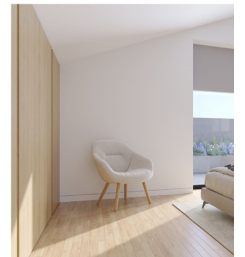

1

Casas de banho

42

Área (m²)

210 000 €

(EUR €)

Apartamento T0 evolutivo | Centro Porto | Bonfim | Metro

Apartamento T0 evolutivo com 41,3m² localizado no coração da cidade do Porto no Bonfim.

Este exclusivo projeto residencial combina design moderno, localização estratégica e acabamentos de alta qualidade.

Este empreendimento é uma oportunidade tanto para habitação própria quanto para investimento, com excelente potencial de retorno devido à localização estratégica e alta procura de arrendamentos na região.

Cada detalhe deste empreendimento foi cuidadosamente pensado e executado com materiais premium, garantindo durabilidade, funcionalidade e um acabamento sofisticado. Este é um espaço pensado para quem deseja aliar modernidade e bem-estar.

Bonfim é conhecido pela sua rica história, ruas charmosas e proximidade ao centro da cidade. A poucos passos de transportes públicos, metro, escolas, restaurantes, supermercados e os principais pontos turísticos da cidade, este empreendimento proporciona um estilo de vida urbano com acesso

Sandra Estrela

+351 911 555 150 ²

sandra.estrela@mmimoveis.pt

T +351 933 298 913 ² · E geral@mmimoveis.pt
Estr. da Circunvalação 3846 Sala 7, 4435-183 Rio Tinto
AMI 14355

¹ (Chamada para rede fixa nacional) | ² (Chamada para rede móvel nacional)