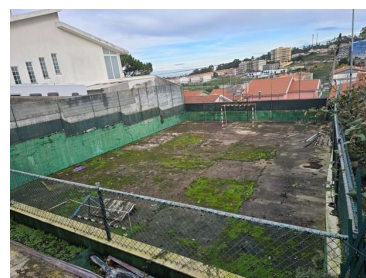

MM422/24SMF/PSI

Referência

Digitalize o código QR para ver a propriedade

São João de Ver - Terreno

432

Área terreno (m²)

46 000 €

(EUR €)

Lote de Terreno Construção

Descubra a oportunidade única de possuir um terreno de 432m² na encantadora cidade de Santa Maria da Feira, este terreno oferece uma infinidade de possibilidades para construir a casa dos seus sonhos.

Localizado em Caldas de São Jorge, este terreno está estrategicamente situado perto de diversas comodidades locais. Apenas a 2 minutos a pé encontra a paragem de autocarro Quinta Areeiro, facilitando o acesso a transporte público. Além disso, o terreno está a uma curta distância do Parque de Lazer de Casaldoido, um refúgio natural a apenas 11 minutos de caminhada.

Ao redor do terreno, poderá desfrutar da serenidade da natureza, enquanto usufrui da conveniência de ter paragens de autocarro facilmente acessíveis nas proximidades. Seja para relaxar no parque ou explorar a cidade, Caldas de São Jorge oferece o equilíbrio perfeito entre beleza natural e

Paulo Silva

+351 932 030 965 ²

p.silva@mmimoveis.pt

T +351 933 298 913 ² · E geral@mmimoveis.pt
Estr. da Circunvalação 3846 Sala 7, 4435-183 Rio Tinto
AMI 14355

¹ (Chamada para rede fixa nacional) | ² (Chamada para rede móvel nacional)