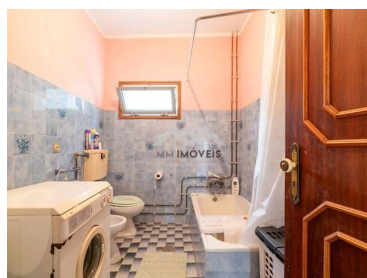

## Airães - dom wiejski

 3  
soverom

 2  
Badene

 482,11  
Powierzchnia (m<sup>2</sup>)

 15500  
Land areal (m<sup>2</sup>)

  
Garaż

**450 000 €**  
(EUR €)

**Paulo Silva**