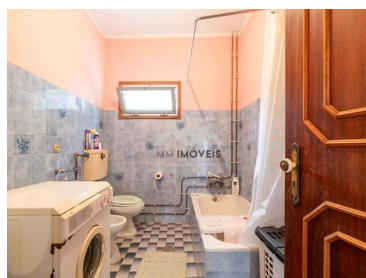

MM172/25FEL/PSI

Henvising

Skann QR-koden for å se eiendommen

Airães - Gård/hytte

 3
soverom

 2
Badene

 482,11
Område (m²)

 15500
Land areal (m²)