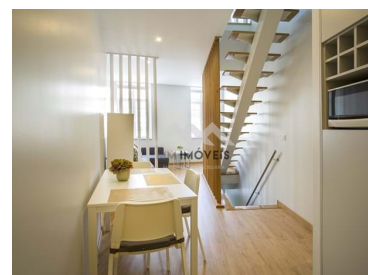

MM288B/25CAM

Henvising

Skann QR-koden for å se eiendommen

Campanhã - Andar moradia

1
soverom

2
Badene

71
Område (m²)

900 € / Måned
(EUR €)

Egenskaper

- Fullt/Utstyrt kjøkken
- Garderobeskap
- Doble vinduer
- Rolige omgivelser
- Møblert
- Energisertifisering: D

Miguel Mota

+351 929 000 736 ²
miguel.mota@mmimoveis.pt

T +351 933 298 913 ² · E geral@mmimoveis.pt
Estr. da Circunvalação 3846 Sala 7, 4435-183 Rio Tinto
AMI 14355

¹ (Ring til nasjonalt fastnett) | ² (Nasjonalt mobilnettnrop)