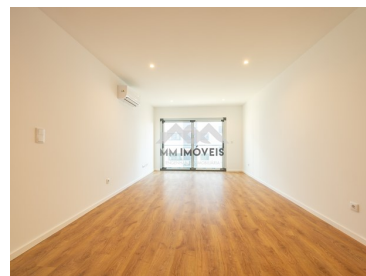

MM107P/25ERM/MMI

Henvising

Skann QR-koden for å se eiendommen

Ermesinde - Leilighet

2
soverom

2
Badene

99
Område (m²)

Garasje

260 000 €
(EUR €)

Miguel Mota

+351 929 000 736 ²
miguel.mota@mmimoveis.pt

T +351 933 298 913 ² · E geral@mmimoveis.pt
Estr. da Circunvalação 3846 Sala 7, 4435-183 Rio Tinto
AMI 14355

¹ (Ring til nasjonalt fastnett) | ² (Nasjonalt mobilnettansrop)