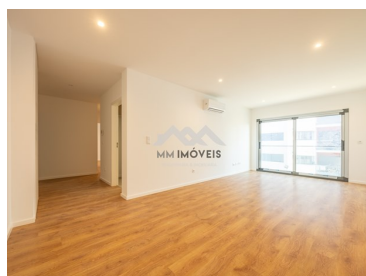

MM107P/25ERM/MMI

Henvising

Skann QR-koden for å se eiendommen

Ermesinde - Leilighet

2
soverom

2
Badene

99
Område (m²)

Garasje

260 000 €
(EUR €)

Miguel Mota

+351 929 000 736 ²
miguel.mota@mmimoveis.pt

T +351 933 298 913 ² · E geral@mmimoveis.pt
Estr. da Circunvalação 3846 Sala 7, 4435-183 Rio Tinto
AMI 14355

¹ (Ring til nasjonalt fastnett) | ² (Nasjonalt mobilnettansrop)