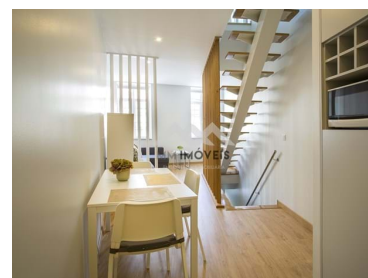

MM288B/25CAM

Referentie

Scan de QR-code om de woning te bekijken

Campanhã - Andar moradia

1
slaapkamers

2
badkamers

71
Gebied (m²)

900 € / Maand
(EUR €)

eigendomseigenschappen

- Uitgeruste keuken
- Ingerichte kasten
- Dubbele beglazing
- Rustige omgeving
- Gelamineerde vloer
- Gemeubileerd
- Centrale locatie
- Energiecertificering: D

Miguel Mota

+351 929 000 736 ²
miguel.mota@mmimoveis.pt

T +351 933 298 913 ² · E geral@mmimoveis.pt
Estr. da Circunvalação 3846 Sala 7, 4435-183 Rio Tinto
AMI 14355

¹ (Bellen naar landelijk vast netwerk) | ² (Nationale mobiele netwerkoproep)