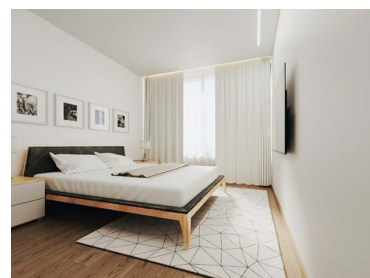

MM169/24PAR/PSI

Referentie

Scan de QR-code om de woning te bekijken

Paranhos - Complex

Garagem

206 000 €
(EUR €)

Paulo Silva

+351 932 030 965 ²
p.silva@mmimoveis.pt

T +351 933 298 913 ² · E geral@mmimoveis.pt
Estr. da Circunvalação 3846 Sala 7, 4435-183 Rio Tinto
AMI 14355

¹ (Bellen naar landelijk vast netwerk) | ² (Nationale mobiele netwerkoproep)