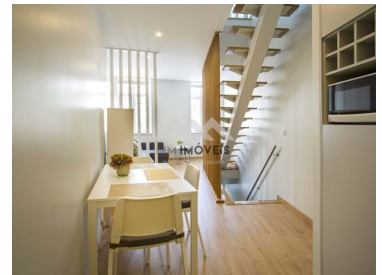

MM288B/25CAM

Referencia

Escanee el código QR para ver la propiedad

Campanhã - Andar moradia

1
Dormitorios

2
Baños

71
Área (m²)

900 € / Mes
(EUR €)

Características de la propiedad

- Cocina equipada
- Armarios empotrados
- Doble cristal
- Zona tranquila
- Pavimento flotante
- Amueblado
- Ubicación central
- Certificación energética: D

Miguel Mota

+351 929 000 736 ²
miguel.mota@mmimoveis.pt

T +351 933 298 913 ² · E geral@mmimoveis.pt
Estr. da Circunvalação 3846 Sala 7, 4435-183 Rio Tinto
AMI 14355

¹ (Llamada a red fija nacional) | ² (Llamada red móvil nacional)