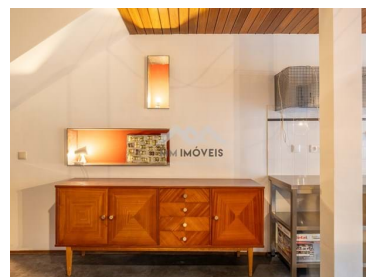

MM004/25PRT/AMI

Referencia

Escanee el código QR para ver la propiedad

Lordelo do Ouro e Massarelos - Piso

1
Baños

60
Área (m²)

900 € / Mes
(EUR €)

Ana Meneses

+351 919 365 958 ²
ana.meneses@mmimoveis.pt

T +351 933 298 913 ² · E geral@mmimoveis.pt
Estr. da Circunvalação 3846 Sala 7, 4435-183 Rio Tinto
AMI 14355

¹ (Llamada a red fija nacional) | ² (Llamada red móvil nacional)