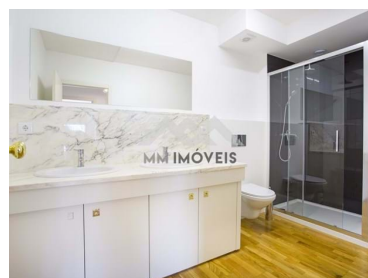

MM036/25PRT/MM

Referencia

Escanee el código QR para ver la propiedad

Ramalde - Habitación

1

Dormitorios

1

Baños

14

Área (m²)

450 € / Mes

(EUR €)

Características de la propiedad

- Calefacción central de gas
- Ascensor
- Orientación solar: Sur
- Terraza
- Vistas: Vistas a la ciudad
- Certificación energética: C

Miguel Mota

+351 929 000 736 ²
miguel.mota@mmimoveis.pt

T +351 933 298 913 ² · E geral@mmimoveis.pt
Estr. da Circunvalação 3846 Sala 7, 4435-183 Rio Tinto
AMI 14355

¹ (Llamada a red fija nacional) | ² (Llamada red móvil nacional)