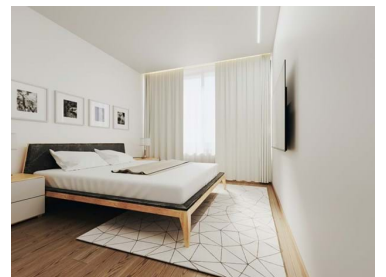

## Paranhos - Lejlighed

N/A  
CLASSE  
ENERGÉTICA

 1  
soværelser

 1  
Badeværelser

 104  
Areal (m<sup>2</sup>)

  
Garage

**322 500 €**  
(EUR €)

**Paulo Silva**