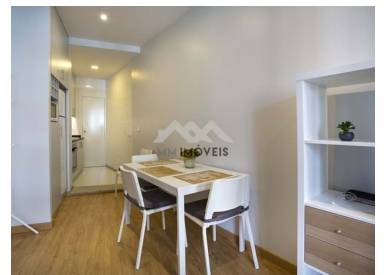

MM288B/25CAM

Referenz

Scannen Sie den QR-Code, um die Eigenschaft anzuzeigen

Campanhã - Andar moradia

1

Schlafzimmer

2

Badezimmer

71

Bereich (m²)

900 € / Monat

(EUR €)

Eigenschaften

- Einbauküche
- Einbauschränke
- Doppelverglasung
- ruhige Lage
- Möbliert
- Zentrale Lage
- Energie ausweis: D

Miguel Mota

+351 929 000 736 ²
miguel.mota@mmimoveis.pt

T +351 933 298 913 ² · E geral@mmimoveis.pt
Estr. da Circunvalação 3846 Sala 7, 4435-183 Rio Tinto
AMI 14355

¹ (Anruf ins nationale Festnetz) | ² (Nationaler Mobilfunknetzanruf)