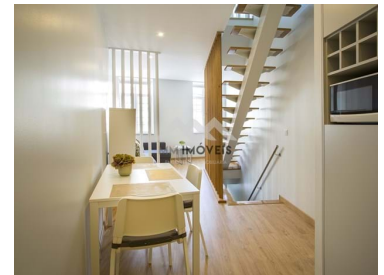

MM288B/25CAM

Referenz

Scannen Sie den QR-Code, um die Eigenschaft anzuzeigen

Campanhã - Andar moradia

1

Schlafzimmer

2

Badezimmer

71

Bereich (m²)

900 € / Monat

(EUR €)

Eigenschaften

- Einbauküche
- Einbauschränke
- Doppelverglasung
- ruhige Lage
- Möbliert
- Zentrale Lage
- Energie ausweis: D

Miguel Mota

+351 929 000 736 ²
miguel.mota@mmimoveis.pt

T +351 933 298 913 ² · E geral@mmimoveis.pt
Estr. da Circunvalação 3846 Sala 7, 4435-183 Rio Tinto
AMI 14355

¹ (Anruf ins nationale Festnetz) | ² (Nationaler Mobilfunknetzanruf)