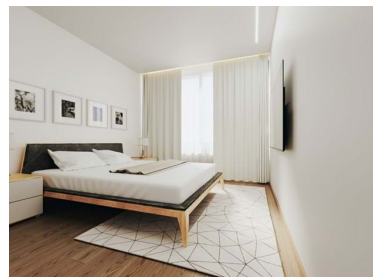

MM169.K/24PAR/PSI

Referenz

Scannen Sie den QR-Code, um die Eigenschaft anzuzeigen

Paranhos - Wohnung

N/A
CLASSE
ENERGÉTICA

2
Schlafzimmer

2
Badezimmer

104
Bereich (m²)

Garage

305 000 €
(EUR €)

Paulo Silva

+351 932 030 965 ²
p.silva@mmimoveis.pt

T +351 933 298 913 ² · E geral@mmimoveis.pt
Estr. da Circunvalação 3846 Sala 7, 4435-183 Rio Tinto
AMI 14355

¹ (Anruf ins nationale Festnetz) | ² (Nationaler Mobilfunknetzruf)