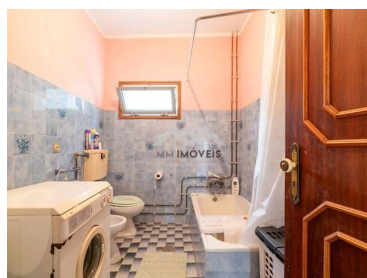

MM172/25FEL/PSI

参考

扫描QR码以查看物业

Airões - 农舍

 3
卧室

 2
洗手间

 482,11
区域 (m²)

 15500
土地面积 (m²)