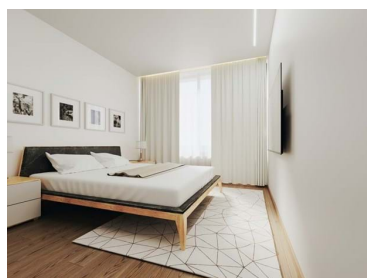

MM169.I/24PAR/PSI

参考

扫描QR码以查看物业

Paranhos - 公寓

N/A
CLASSE
ENERGÉTICA

1
卧室

1
洗手间

87
区域 (m²)

车库

260 000 €
(EUR €)

Paulo Silva

+351 932 030 965 ²
p.silva@mmimoveis.pt

T +351 933 298 913 ² · E geral@mmimoveis.pt
Estr. da Circunvalação 3846 Sala 7, 4435-183 Rio Tinto
AMI 14355

¹ (拨打全国固网)² (全国移动网络通话)