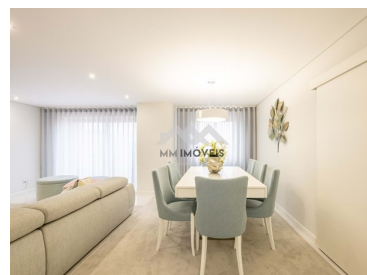

MM153/25PEN/PSI

参考

扫描QR码以查看物业

Penafiel - 公寓

4
卧室

3
洗手间

255,54
区域 (m²)

车库

265 000 €
(EUR €)

Paulo Silva

+351 932 030 965 ²

p.silva@mmimoveis.pt

T +351 933 298 913 ² · E geral@mmimoveis.pt
Estr. da Circunvalação 3846 Sala 7, 4435-183 Rio Tinto
AMI 14355

¹ (拨打全国固网)² (全国移动网络通话)